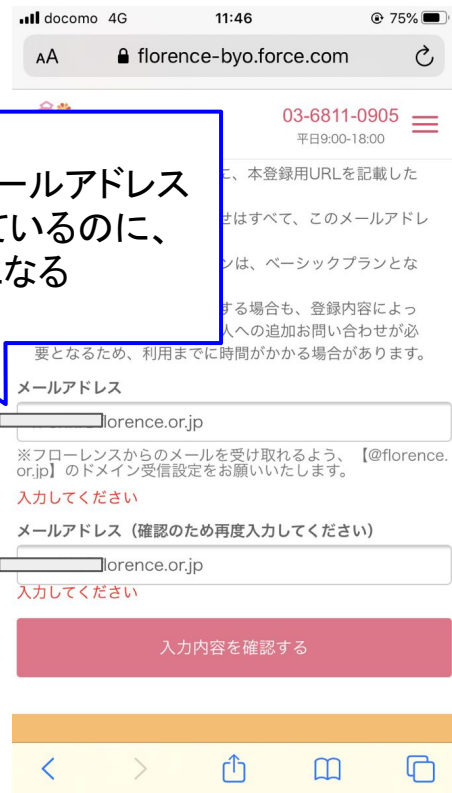

# ※入会仮登録画面 メールアドレス登録のエラー回避入力方法

2箇所メールアドレス  
を入れているのに、  
エラーになる

SoftBank 4G 11:45 94%

入会仮登録  
https://florenc-byo.force.com

■ベーシックプランで入会する場合も、登録内容によっては事務局での確認・ご本人への追加お問い合わせが必要となるため、利用までに時間がかかる場合があります。

メールアドレス  
member@florenc.or.jp